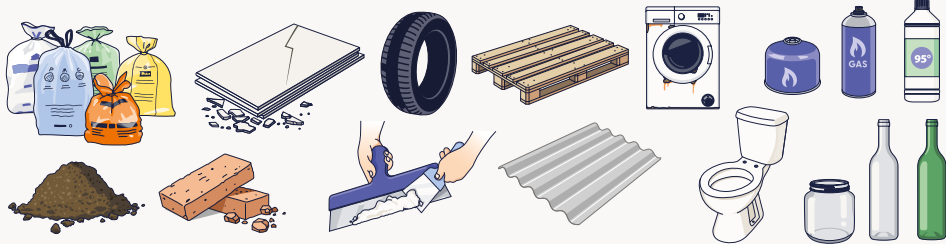

Geweigerd afval

restafval (witte zakken) **voedingsafval** (oranje zakken) **papier-karton** (gele zakken)

PMD (blauwe zakken) **tuinafval** (groene zakken) **glazen flessen, borden en flacons**

(glasbollen) **grote huishoudtoestellen** (wasmachine, oven, frigo ...)

oplosmiddelen, zuren, basen, kwik, injectienaalden **bouwafval** (gips, stenen,

vensters, deuren, balken, gootstenen, roofing, planken ...) **aarde, zand, steenkool en roet**

gasflessen en gaspatronen **laboratoriumproducten en radioactieve stoffen**

auto-onderdelen en brandstof **banden van alle aard** **beroepsafval** **asbest**

(platen, plantenbakken ...)

MAX. **3 M³** De toegang zal worden geweigerd aan voertuigen met meer dan 3M³ afval.

CHEMISCH AFVAL: **Max. 30l** voor dekkende middelen

Max. 5l voor andere chemische producten

- Zorg ervoor dat **je je identiteitskaart bij je hebt**.
- **Sorteer** je afval **vooraf** per fractie.

Het personeel **behoudt zich het recht voor om niet-conform of gevaarlijk afval te weigeren**.