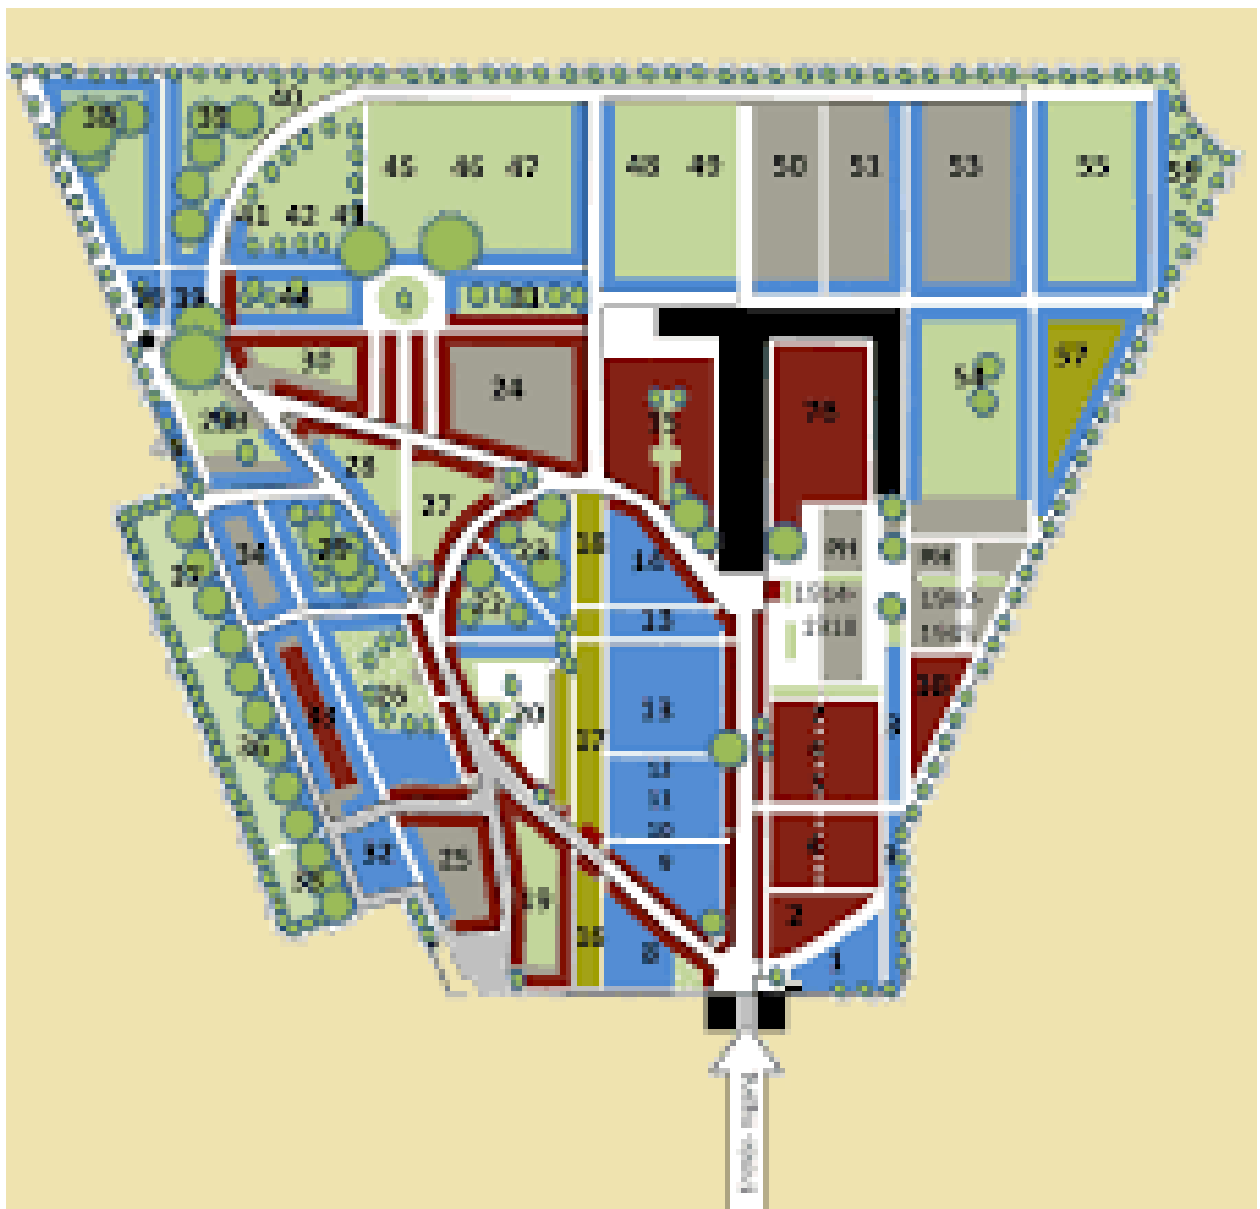

Plan du cimetière de Molenbeek, avec l'installation de l'œuvre de K-Dix80.

Vue d'ensemble du cimetière :

Vue précise de l'installation :

A : Installation des trois plaques en acier corten avec découpes

B : Installation de la plaque en acier corten avec l'inscription Allée Victor Horta

C : Installation des pavés en béton bleu

D : Installation de la plaque en acier corten avec la citation de Horta, à l'arrivée près de la tombe.