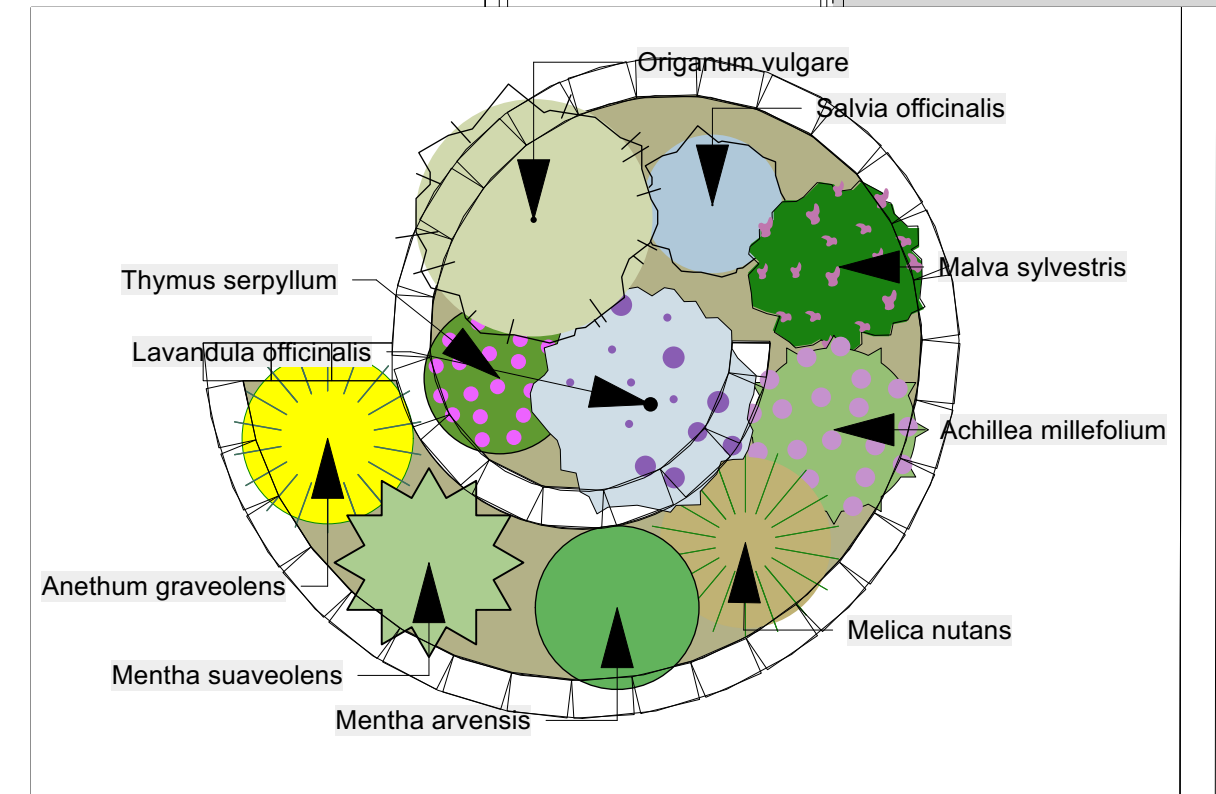

Zoom 01 : Spirale à insectes

Zoom 01

Légende

<p>Arbres</p> <p>Bomen</p> <ul style="list-style-type: none"> Acer campestre Pyrus communis 'Conférence' Pyrus communis 'Beurré Superfin' Prunus avium Prunus avium 'Early Rivers' Tilia cordata Ulmus minor 	<p>Plantes vivaces et graminées</p> <p>Vaste planten en siergrassen</p> <p>Nom botanique-pourcentage-distribution-somme</p> <p>Botanische naam-pcentage-Verdeling-som</p> <ul style="list-style-type: none"> Achillea millefolium Anethum graveolens Athyrium filix-femina Fragaria vesca Lamium maculatum Lavendula officinalis Luzula sylvatica Malva sylvestris Melica nutans Mentha arvensis Mentha suaveolens Origanum vulgare Persicaria bistorta Salvia officinalis Sanguisorba officinalis Thymus serpyllum Vinca minor <p>Plantes grimpantes</p> <p>Klimplanten</p> <ul style="list-style-type: none"> Jasminum officinalis 	<p>Arbustes</p> <p>Heesters</p> <ul style="list-style-type: none"> Potentilla fruticosa 'Abbotwood' Salix repens Salix purpurea 'Nana' 	<p>Arbustes à petits fruits</p> <p>Heesters met kleine vruchten</p> <ul style="list-style-type: none"> Ribes nigrum 'Titania' Ribes nigrum 'Boskoop Giant' Ribes rubrum 'Jonkeer van Tets' Ribes rubrum 'Laxton's Perfection' Ribes rubrum 'Rovada' Vaccinium corymbosum 	<p>Plantes rivulaires / semi-aquatiques</p> <p>half aquatische planten</p> <p>Nom botanique-somme</p> <p>Botanische naam-som</p> <ul style="list-style-type: none"> Carex riparia Eleocharis palustris Glyceria maxima Iris pseudacorus Juncus effusus Mentha aquatica Typha latifolia 	<p>Divers</p> <ul style="list-style-type: none"> Haie/Haag : Fagus sylvatica/Carpinus betulus/Crateagus monogyna Tuteurs pour arbres Steunpalen voor bomen Support de haie à fil Haagsteun Fosse d'arbre Boomput Tunnel en tiges de saule tressées - Gevlochten wilgenteren tunnel
--	--	--	--	--	---