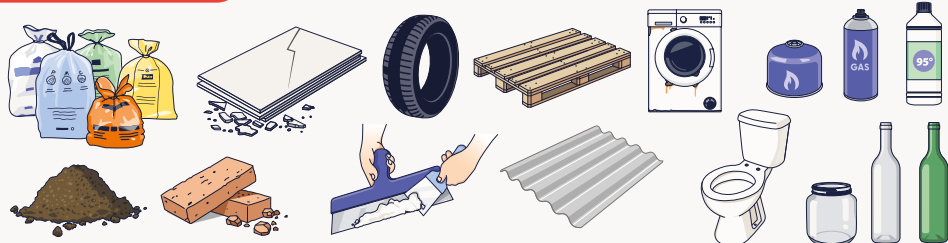

## Déchets acceptés

**meubler** (armoires démontées, tables, fauteuils, miroirs, parasols...) **plastiques durs** (jouets, seaux...)

**petits électroménagers et multimédia** (GSM, chargeurs, lampes de poche, calculatrices, réveil...)

**outilage** (tondeuses et visseuses, foreuses...) **frigolette blanche et propre** (non-alimentaire)

**petits déchets chimiques ménagers** (peintures, huiles de friture, piles et batteries...)

**verre plat** **lampes économiques, lampes LED, lampes fluorescentes, néons**

## Déchets refusés

**déchets résiduels** (sacs blancs) **déchets alimentaires** (sacs orange)

**papers-cartons** (sacs jaunes) **PMC** (sacs bleus) **déchets de jardin** (sacs verts)

**bouteilles, bocal et flacons en verre** (bulles à verre) **gros appareils électroménagers**

(machine à laver, four, réfrigérateur, ...) **solvants, acides, bases, mercure, seringues**

**déchets de construction** (plâtre, briques, fenêtres, portes, poutres, éviers, roofing, planches...)

**terre, sable, charbon et suie** **bonbonnes, bouteilles et cartouches de gaz**