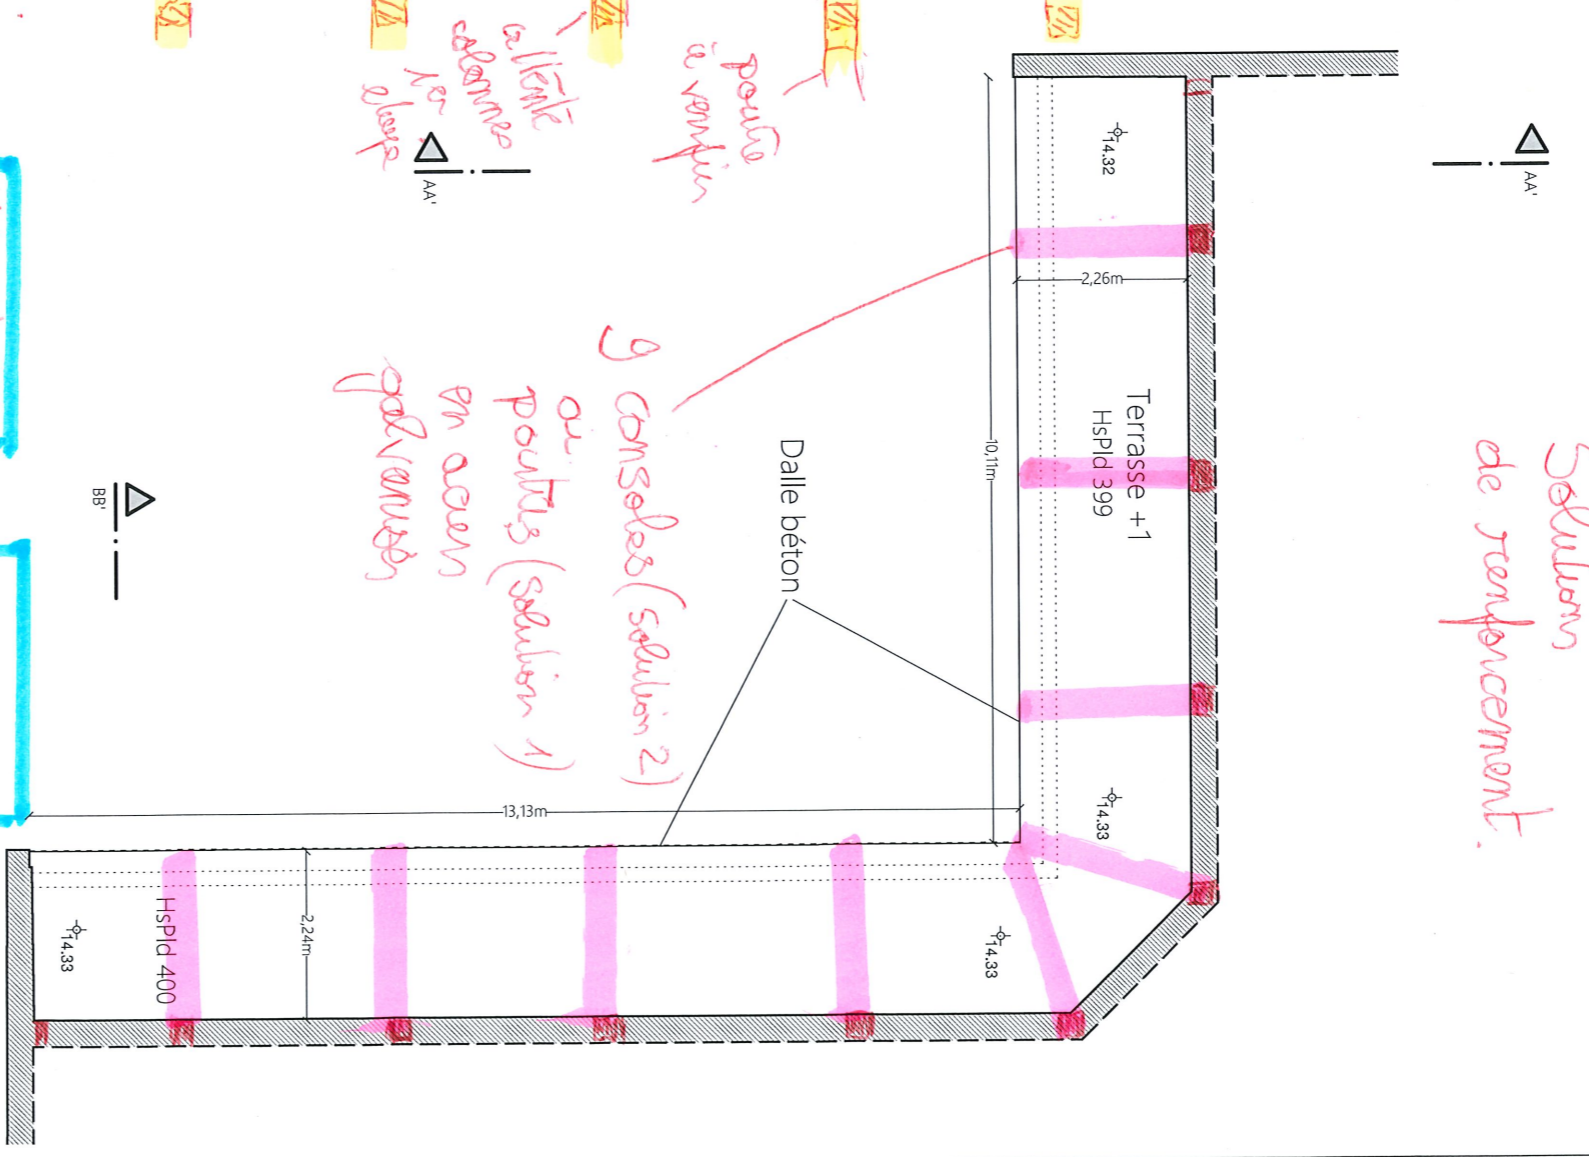

Solution 1

Solution 2

Crèche Fabiola
 Dossier
 12831-05
 04/04/2022

Situation : Avenue Jean Dubrucq, 90
 1080 Molenbeek-Saint-Jean

Echelle : 1/100 (A3)

Plan(s) : Coupe AA' et BB'

Ref. dossier : 2822

Date de relevé : 17/01/2022

Dessin : GDB

Grand Place, 5
 1440 Braine Le Château
 Tel : 32 (0) 2 391 46 80
 info@matriche.net

- Avenue Jean Dubrucq -

- Avenue Jean Dubrucq -

MATRIGHE
BUREAU D'ETUDE
STABILITE

Grand Place, 5
1440 Braine Le Château
Tel : 32 (0) 2 391 46 80
info@matrichenet

Crédite Fabrice
Dossier
12831-15
04/04/2022

Situation : Avenue Jean Dubrucq, 90
1080 Molenbeek-Saint-Jean

Plan(s) : +0 et +1

Echelle : 1/100 (A3)

Ref. dossier : 2822

GEO/04.00.93

Bureau Delvoye & As. sprl
Rue Vanderlindere, 457 • B-1180 Brussels