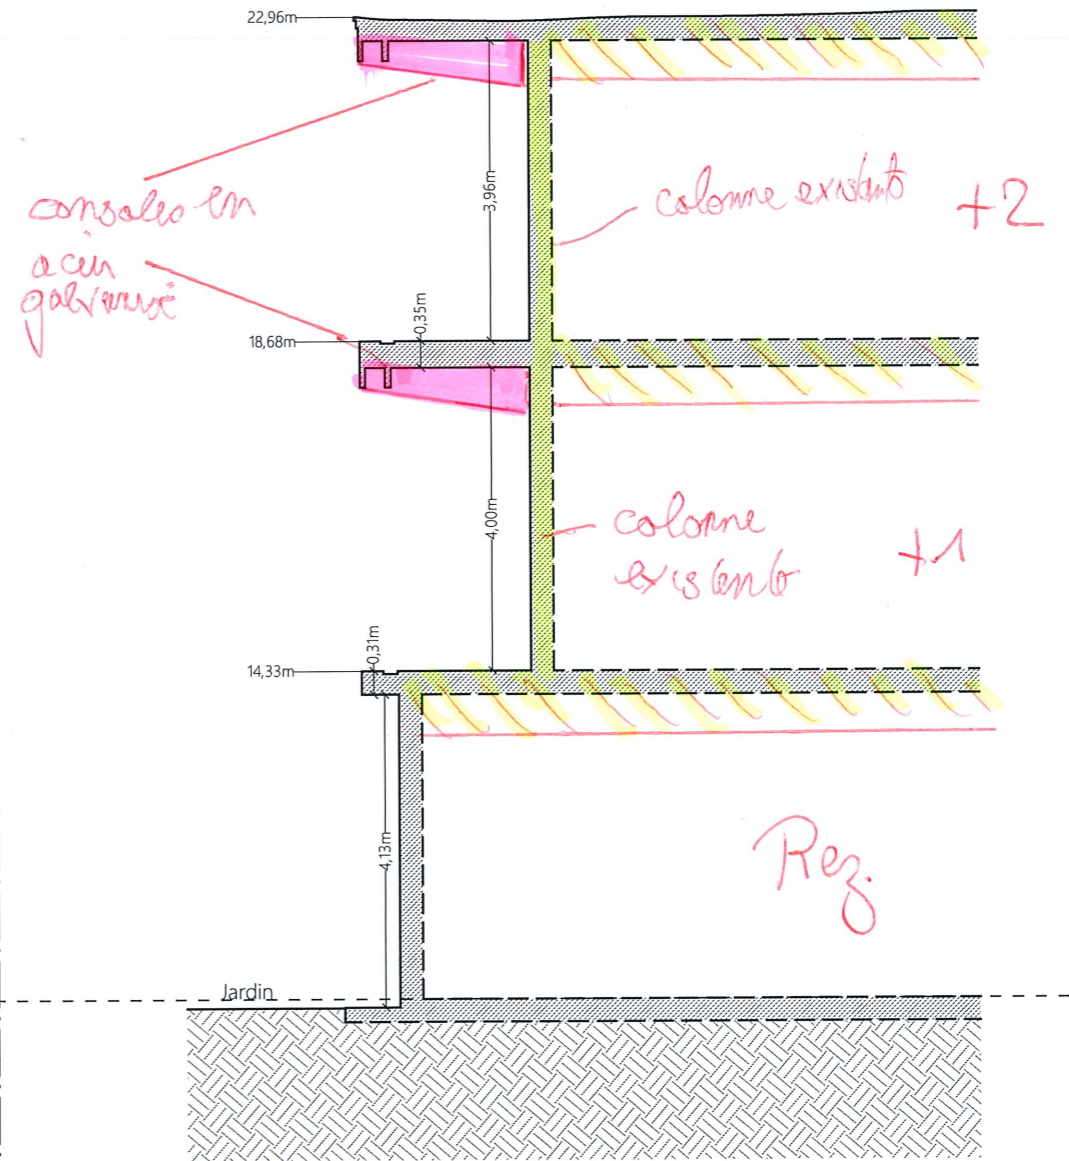

Solution 1

Solution 2

Crèche Fabiola
 Dossier
 12831-05
 04/04/2022

Situation : Avenue Jean Dubrucq, 90
 1080 Molenbeek-Saint-Jean

Echelle : 1/100 (A3)

Plan(s) : Coupe AA' et BB'

Ref. dossier : 2822

Date de relevé : 17/01/2022

Crédite Fabrice
Dossier
12831-15
04/04/2022

Situation : Avenue Jean Dubrucq, 90
1080 Molenbeek-Saint-Jean

Plan(s) : +0 et +1

Echelle : 1/100 (A3)

Ref. dossier : 2822

GEO/04.00.93

Bureau Delvoye & As. sprl
Rue Vanderlindere, 457 • B-1180 Brussels