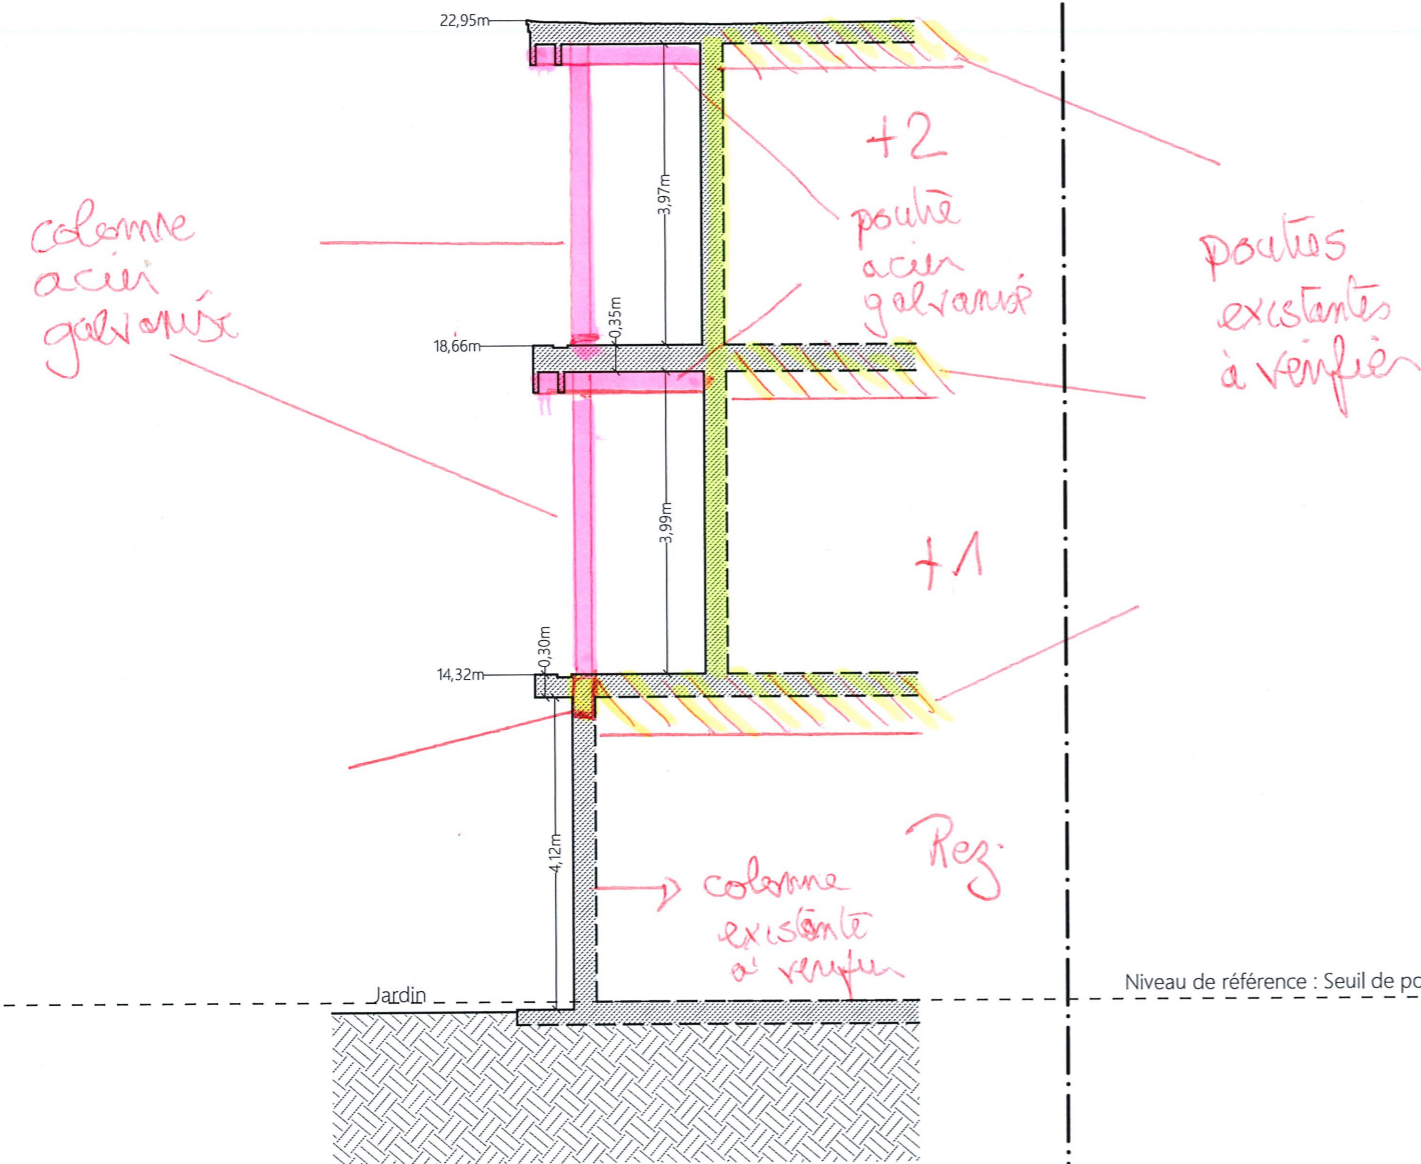

Solution 1

Solution 2

Crèche Fabiola
 Dossier
 12831-05
 04/04/2022

Situation : Avenue Jean Dubrucq, 90
 1080 Molenbeek-Saint-Jean

Echelle : 1/100 (A3)

Plan(s) : Coupe AA' et BB'

Ref. dossier : 2822

Date de relevé : 17/01/2022

Dessin : GDB

Grand Place, 5
 1440 Braine Le Château
 Tel : 32 (0) 2 391 46 80
 info@matriche.net

- Avenue Jean Dubrucq -

- Avenue Jean Dubrucq -

MATRIGHE
BUREAU D'ETUDE
STABILITE

Grand Place, 5
1440 Braine Le Château
Tel : 32 (0) 2 391 46 80
info@matrichenet

Crédite Fabrice
Dossier
12831-15
04/04/2022

Situation : Avenue Jean Dubrucq, 90
1080 Molenbeek-Saint-Jean

Plan(s) : +0 et +1

Echelle : 1/100 (A3)

Ref. dossier : 2822

GEO/04.00.93

Bureau Delvoye & As. sprl
Rue Vanderlindere, 457 • B-1180 Brussels