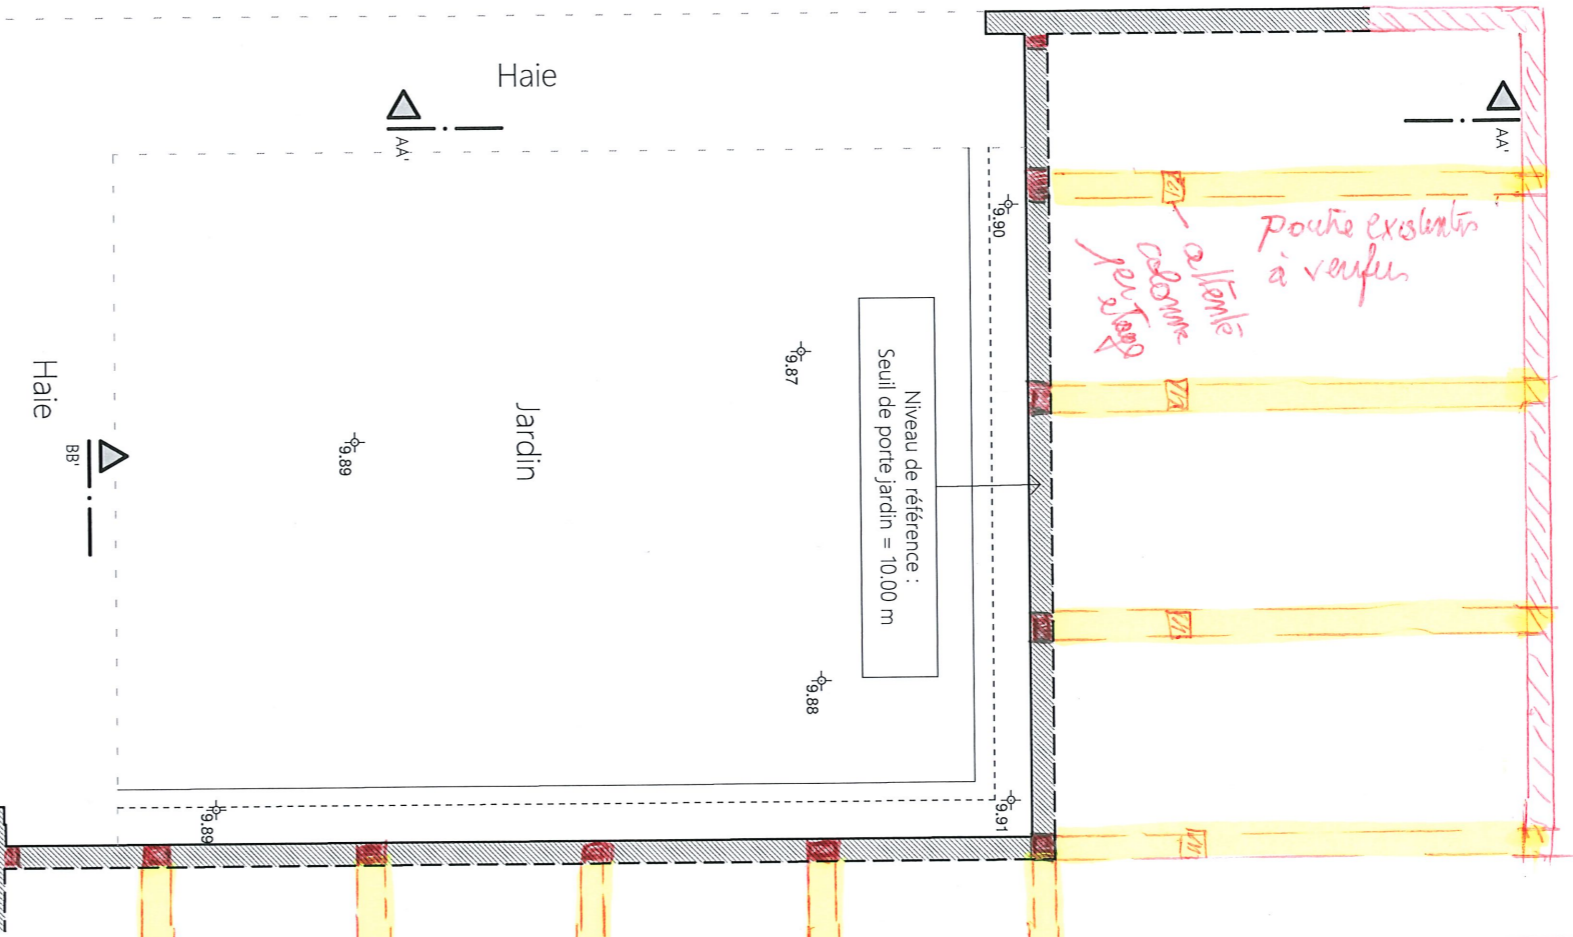

Solution 1

Solution 2

Crèche Fabiola
 Dossier
 12831-05
 04/04/2022

Situation : Avenue Jean Dubrucq, 90
 1080 Molenbeek-Saint-Jean

Echelle : 1/100 (A3)

Plan(s) : Coupe AA' et BB'

Ref. dossier : 2822

Date de relevé : 17/01/2022

Dessin : GDB

Grand Place, 5
 1440 Braine Le Château
 Tel : 32 (0) 2 391 46 80
 info@matriche.net

- Avenue Jean Dubrucq -

- Avenue Jean Dubrucq -

MATRIGHE
BUREAU D'ETUDE
STABILITE

Grand Place, 5
1440 Braine Le Château
Tel : 32 (0) 2 391 46 80
info@matrichenet

Crédite Fabrice
Dossier
12831-15
04/04/2022

Situation : Avenue Jean Dubrucq, 90
1080 Molenbeek-Saint-Jean

Plan(s) : +0 et +1

Echelle : 1/100 (A3)

Ref. dossier : 2822

GEO/04.00.93

Bureau Delvoye & As. sprl
Rue Vanderlindere, 457 • B-1180 Brussels