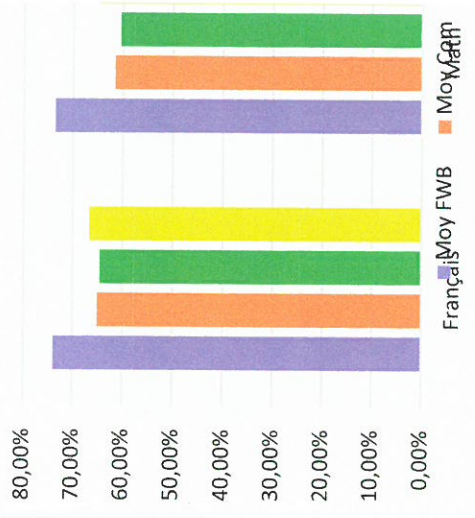

CEB juin 23

	Français	Math	Eveil
1	64,0%	58,3%	65,1%
2	52,4%	51,2%	60,2%
5	59,1%	49,7%	59,4%
6	66,8%	69,9%	70,2%
7	62,7%	62,8%	67,6%
9	71,9%	66,7%	71,3%
10	67,8%	55,4%	65,3%
11	64,4%	60,0%	68,9%
13	66,0%	63,2%	67,7%
14	69,6%	67,1%	69,4%
16	65,7%	64,0%	68,5%
17	69,8%	70,0%	73,7%
	65,0%	61,5%	67,3%

juin-23	Moy FWB	Moy Com
Français	73,92%	65,01%
Math	73,58%	61,52%
Eveil	75,15%	67,28%

Moyenne comr.