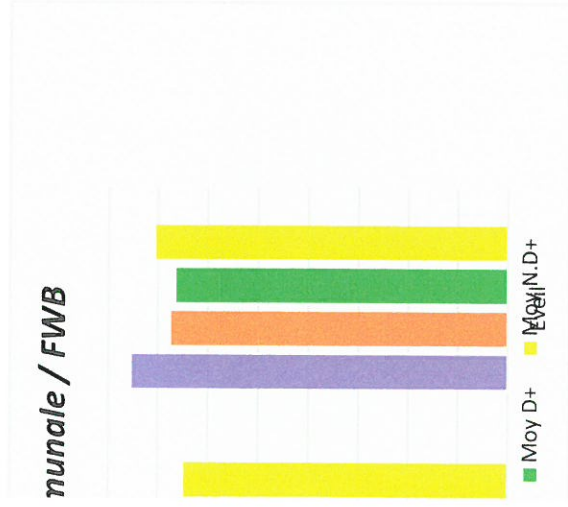

CEB juin 23

	Français	Math	Eveil
1	64,0%	58,3%	65,1%
2	52,4%	51,2%	60,2%
5	59,1%	49,7%	59,4%
6	66,8%	69,9%	70,2%
7	62,7%	62,8%	67,6%
9	71,9%	66,7%	71,3%
10	67,8%	55,4%	65,3%
11	64,4%	60,0%	68,9%
13	66,0%	63,2%	67,7%
14	69,6%	67,1%	69,4%
16	65,7%	64,0%	68,5%
17	69,8%	70,0%	73,7%
	65,0%	61,5%	67,3%

juin-23	Moy FWB	Moy Com
Français	73,92%	65,01%
Math	73,58%	61,52%
Eveil	75,15%	67,28%

Moyenne comr.

CEB juin 2023

Moy D+	Moy N.D.+
64,48%	66,61%
60,46%	64,68%
66,25%	70,38%

De : Dirk De Block Conseiller <dirkdeblock.conseiller@ptb.be>

Envoyé : jeudi 18 avril 2024 18:43

Objet : Question écrite concernant les résultats CEB, EENC, Miroir de l'école,

Bonjour,

Dans les plans de pilotage, sont mentionnés certains chiffres de différentes sources: CEB, EENC, Miroir de l'école.