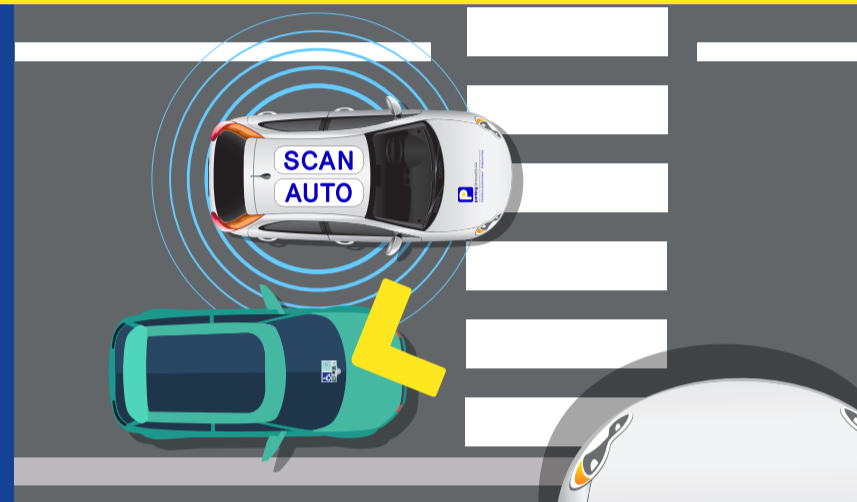

AIDEZ-NOUS À PROTÉGER VOS DROITS HELP ONS UW RECHTEN TE BESCHERMEN

POUR QUE VOTRE CARTE 
SOIT DÉTECTÉE...

OM UW KAART VOOR 
GOED TE DETECTEREN ...

➤ **PRÉENREGISTREMENT OBLIGATOIRE DU NUMÉRO DE PLAQUE VIA
VERPLICHT REGISTREREN VAN NUMMERPLAAT VIA**

1 LE SERVICE CLIENTÈLE DE PARKING.BRUSSELS
DE KLANTENDIENST VAN PARKING.BRUSSELS

ou - of 2 L'APPLI 4411 | DE APP 4411

ou - of 3 UN HORODATEUR | EEN PARKEERAUTOMAAT

ou - of 4 UN SMS AU 4411 | EEN SMS NAAR 4411